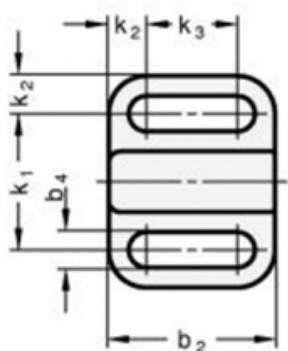

Varenummer: 2041718

Beskrivelse: E+G Montagestykke GN 417.1-8-ST-SW

Mål

b1	= 36	k2 = 5.5
b2	= 33	k3 = 22
b3	= 12	
b4-0,2	= 5.4	
d	= 8	
h1	= 12.5	
h2	= 6	
k1+-0,05	= 23	