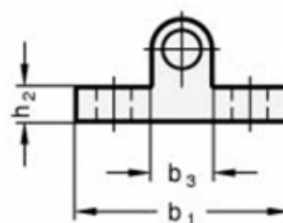

Varenummer: 2041718

Beskrivelse: E+G Montagestykke GN 417.1-8-ST-SW

Mål

b1	= 36	k2 = 5.5
b2	= 33	k3 = 22
b3	= 12	
b4-0,2	= 5.4	
d	= 8	
h1	= 12.5	
h2	= 6	
k1+-0,05	= 23	