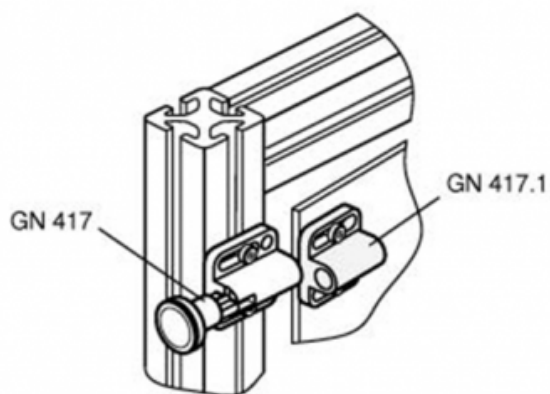

Varenummer: 2041718

Beskrivelse: E+G Montagestykke GN 417.1-8-ST-SW

Mål

b1	= 36	k2 = 5.5
b2	= 33	k3 = 22
b3	= 12	
b4-0,2	= 5.4	
d	= 8	
h1	= 12.5	
h2	= 6	
k1+-0,05	= 23	